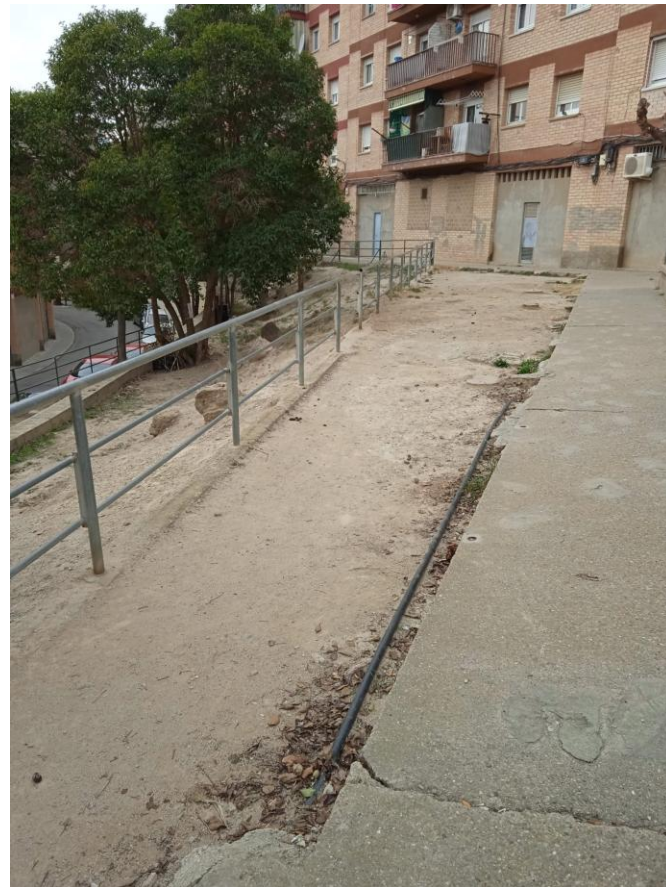

PROJECTE DE RENATURALITZACIÓ DE LA PLAÇA PICASSO AL MUNICIPI DE SANTA MARGARIDA DE MONTBUI

Ajuntament
de Santa Margarida
de **Montbui**

**Diputació
Barcelona**

Ubicació de la plaça:

- Municipi de Santa Margarida de Montbui, comarca de l'Anoia.
- Població: 10.519 habitants.
- Nucli urbà de SMM: molta densitat de població en un espai molt reduït.

Estat actual de la plaça:

Estat actual de la plaça:

ESTAT ACTUAL: propostes

Espai per a les taules de pic nic amb la zona infantil al darrere

Espai per a les taules de pic nic amb el talús arbustiu al fons