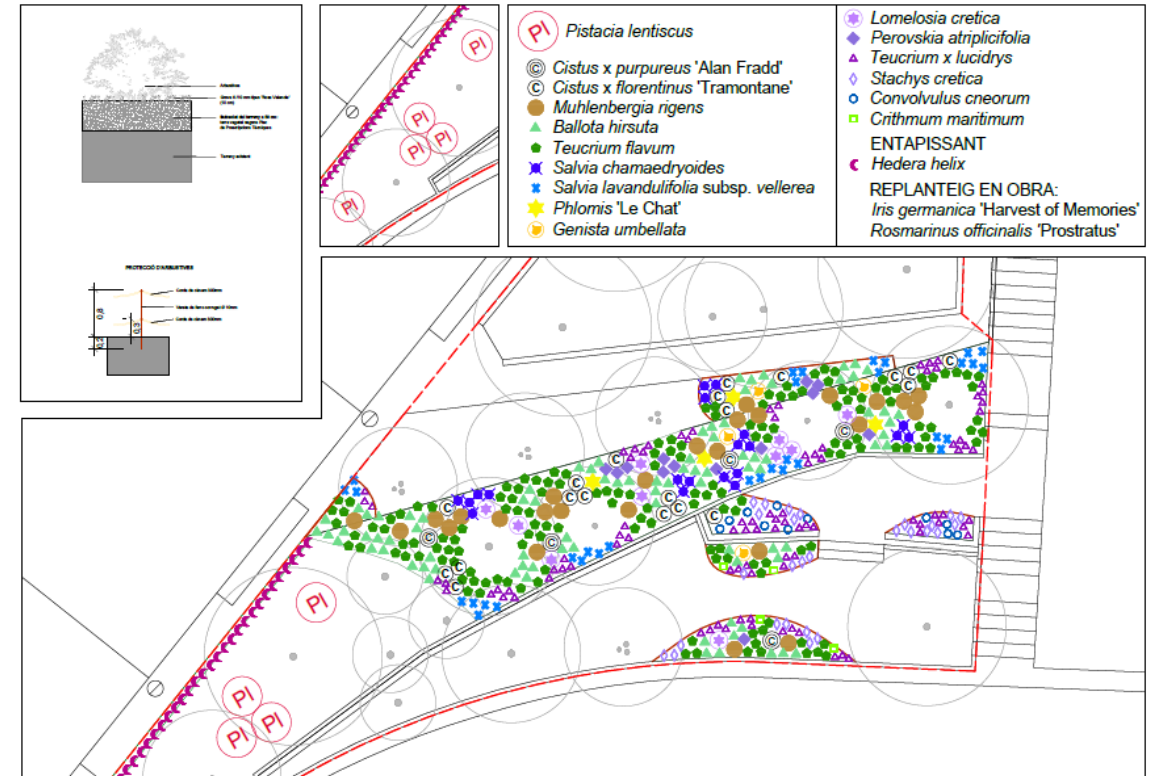

PROJECTE DE RENATURALITZACIÓ DE LA PLAÇA PICASSO AL MUNICIPI DE SANTA MARGARIDA DE MONTBUI

Ajuntament
de Santa Margarida
de **Montbui**

**Diputació
Barcelona**

Ubicació de la plaça:

- Municipi de Santa Margarida de Montbui, comarca de l'Anoia.
- Població: 10.519 habitants.
- Nucli urbà de SMM: molta densitat de població en un espai molt reduït.

Estat actual de la plaça:

Estat actual de la plaça:

ESTAT ACTUAL: propostes

Espai per a les taules de pic nic amb la zona infantil al darrere

Espai per a les taules de pic nic amb el talús arbustiu al fons

NOVES PLANTACIONS:

Cercis siliquastrum - 4 uds

Celtis australis - 6 uds

Styphnolobium japonicum - 4 uds

Pistacia sinensis - 5 uds

Arbustives:

Proposta plantejada:

Paviments: major permeabilitat, sòls estructurats, espais inclusius, heterogeneïtat

PAVIMENTS I SUPERFÍCIES:

1 Sorra: jocs infantils

2 Sauló estabilitzat: jocs inclusius

3 Sauló: taules pic nic

4 Talús arbustiu

5 Arbustives: parterres de grava

6 Grava

7 Tarima fusta