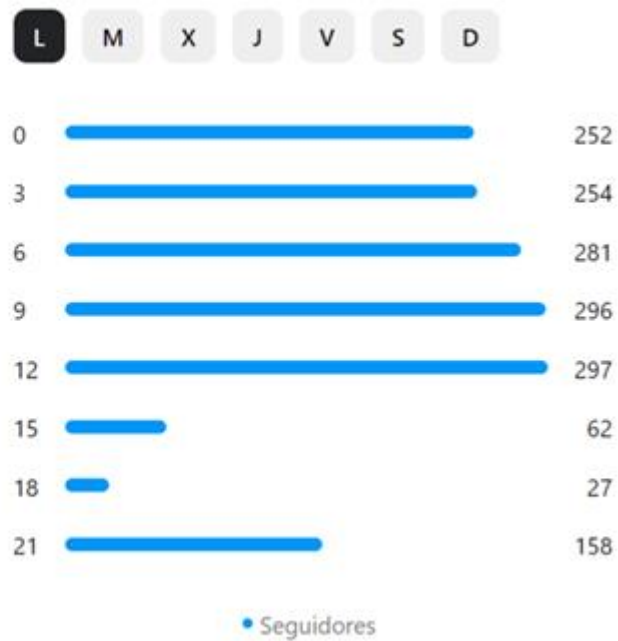

Momentos de más actividad