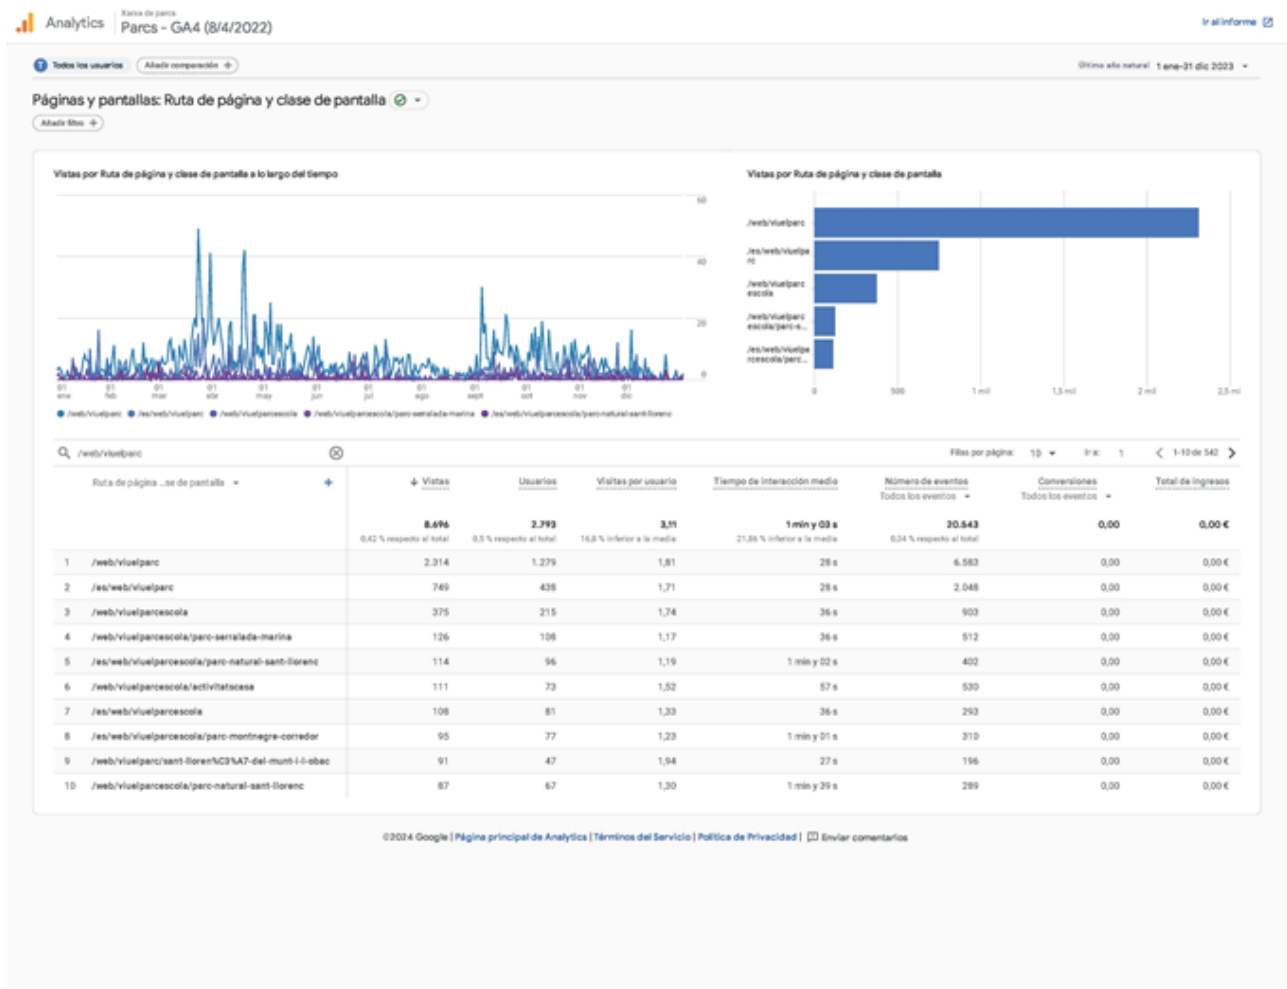

Estadístiques Web