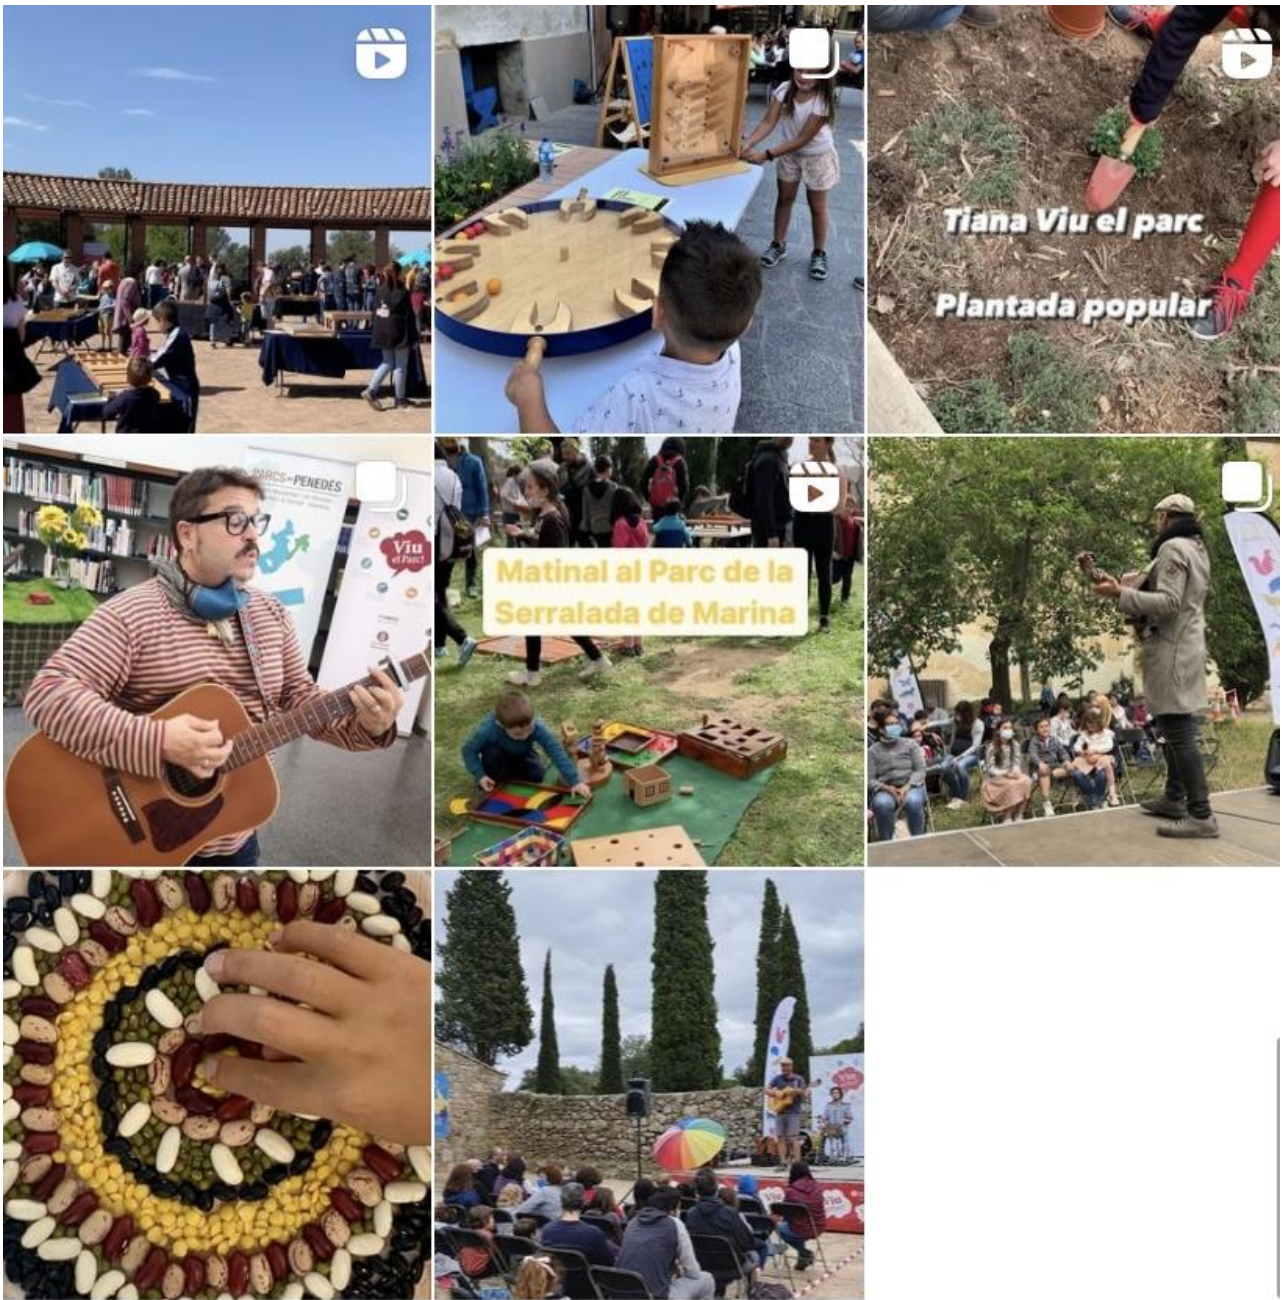

L'activitat estava emmarcada dins de la Fira de la Nou. Entre plaça de la República i la Pèrgola hi havia diverses paradetes de productors locals, tant d'aliments com d'artesanania.

En aquest ambient festiu, **La Joglaressa**, ens va fer un recorregut per la història dels instruments, les llegendes i les xafarderries, i van poder veure instruments dels materials més diversos i entendre la tecnologia per a fer-los.

Al tancament, el programa tenia 2.820 seguidors a **Facebook** i 1.632 a **Twitter**. Tots ells s'han redirigit als comptes genèrics de la Xarxa de Parcs Naturals d'ambdues xarxes.

Viu el parc té presència a les xarxes també amb una web pròpia que enguany s'ha actualitzat i a **L'informatiu dels parcs**.

Instagram

Es va crear al març de 2022 i a part de les activitats pròpies del programa Viu el parc, recolza la comunicació de **@xarxadeparcs**, i els programes Viu el parc escolar, Parcs en Concert i Poesia als Parcs.