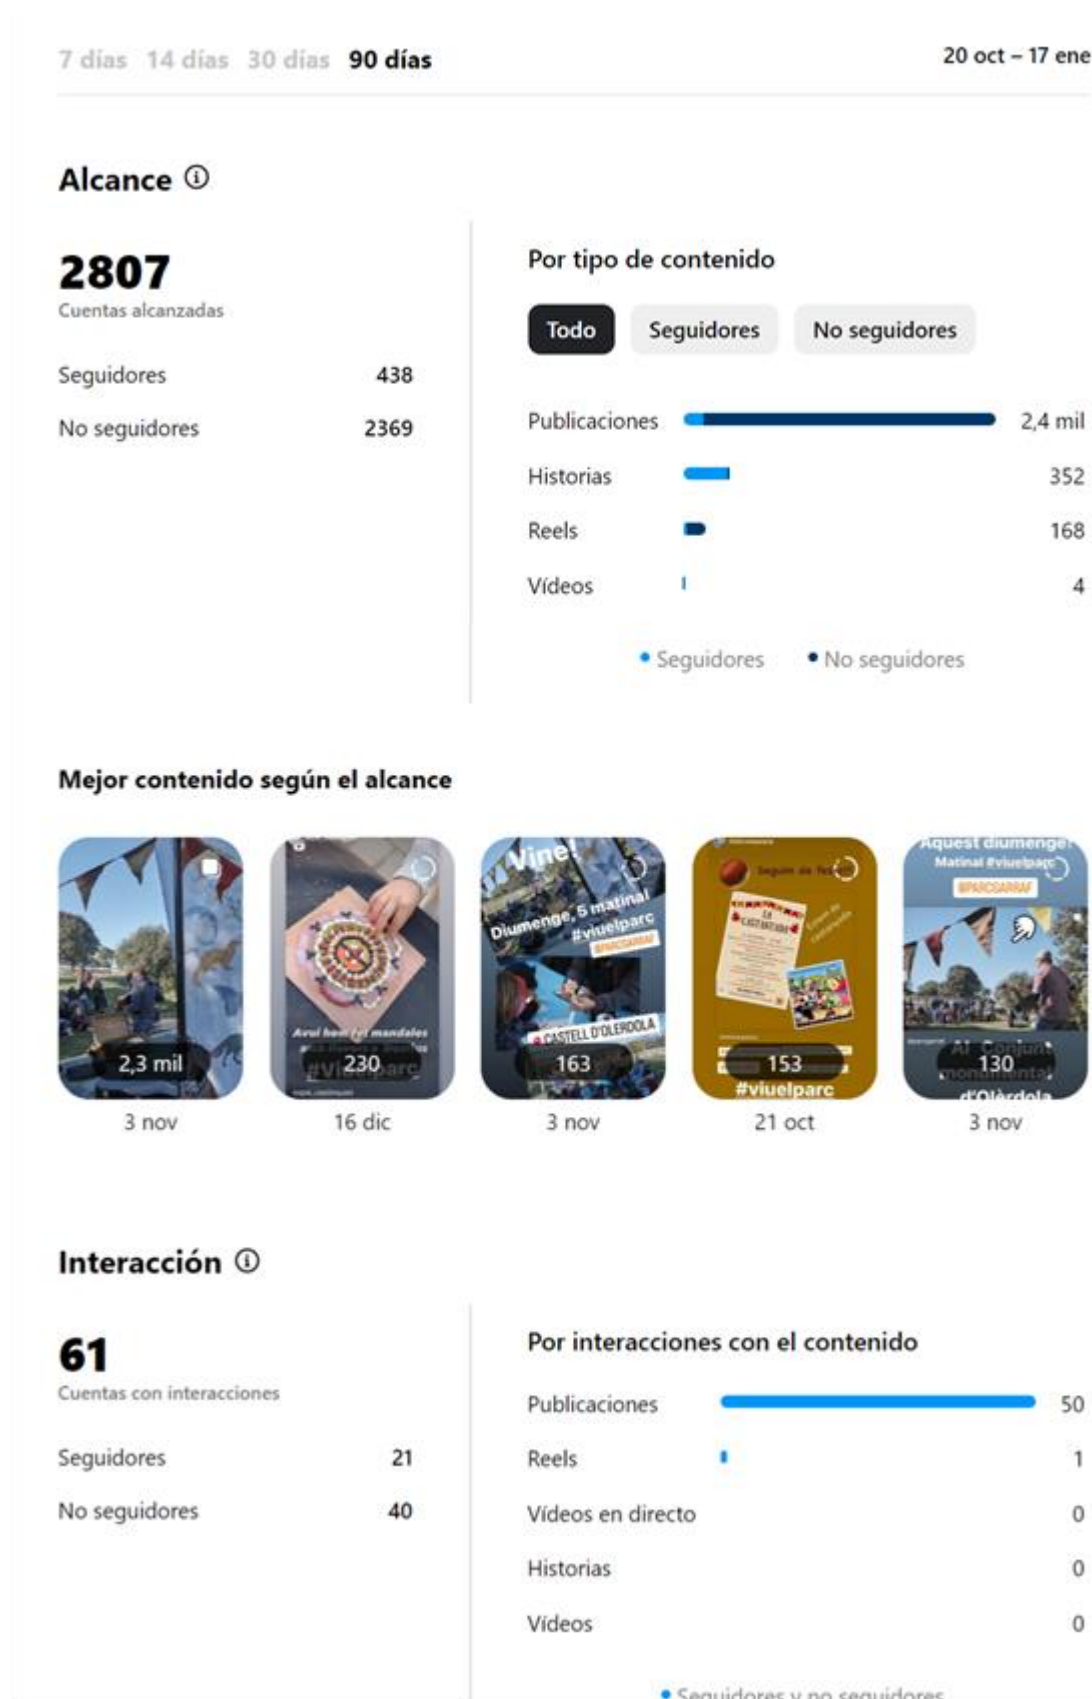

Instagram

Es va crear al març de 2022 i a part de les activitats pròpies del programa Viu el parc, recolza la comunicació de **@xarxadeparcs**, i els programes Viu el parc escolar, Parcs en Concert i Poesia als Parcs.

Estadístiques Instagram

Mejor contenido según la interacción

Perfil ⓘ

151

Actividad en el perfil

Visitas al perfil **144**

Toques en el enlace externo **7**

Seguidores ⓘ