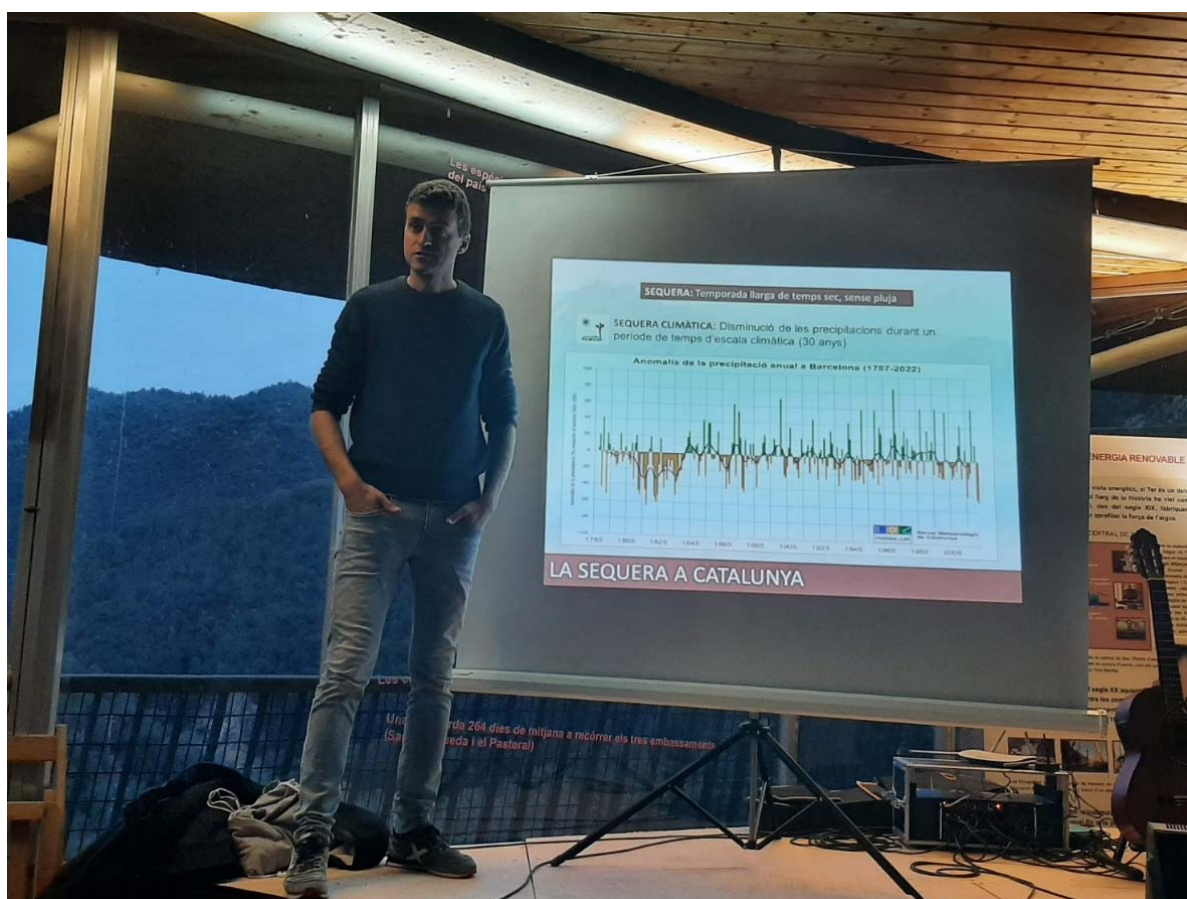

### Conferència Eloi Cordoní

**Lloc:** Centre d'Informació de Vilanova de Sau

**Municipi:** Vilanova de Sau

**Data:** Dissabte, 16 de novembre

**Horari:** 17 h

**Assistència:** 50 persones

En aquesta xerrada, L'**Eloi Cordoní**, ens va explicar com ha canviat el clima fins a l'actualitat i va fer una projecció de futur per veure com serà el clima del 2050 a les Guilleries. La conferència del mediàtic meteoròleg, també aprofundeix en les causes que provoquen l'escalfament global i quines són les possibilitats que tenim a l'abast per mitigar-lo. Un públic nombrós i amb molt d'interès pel tema proposat.