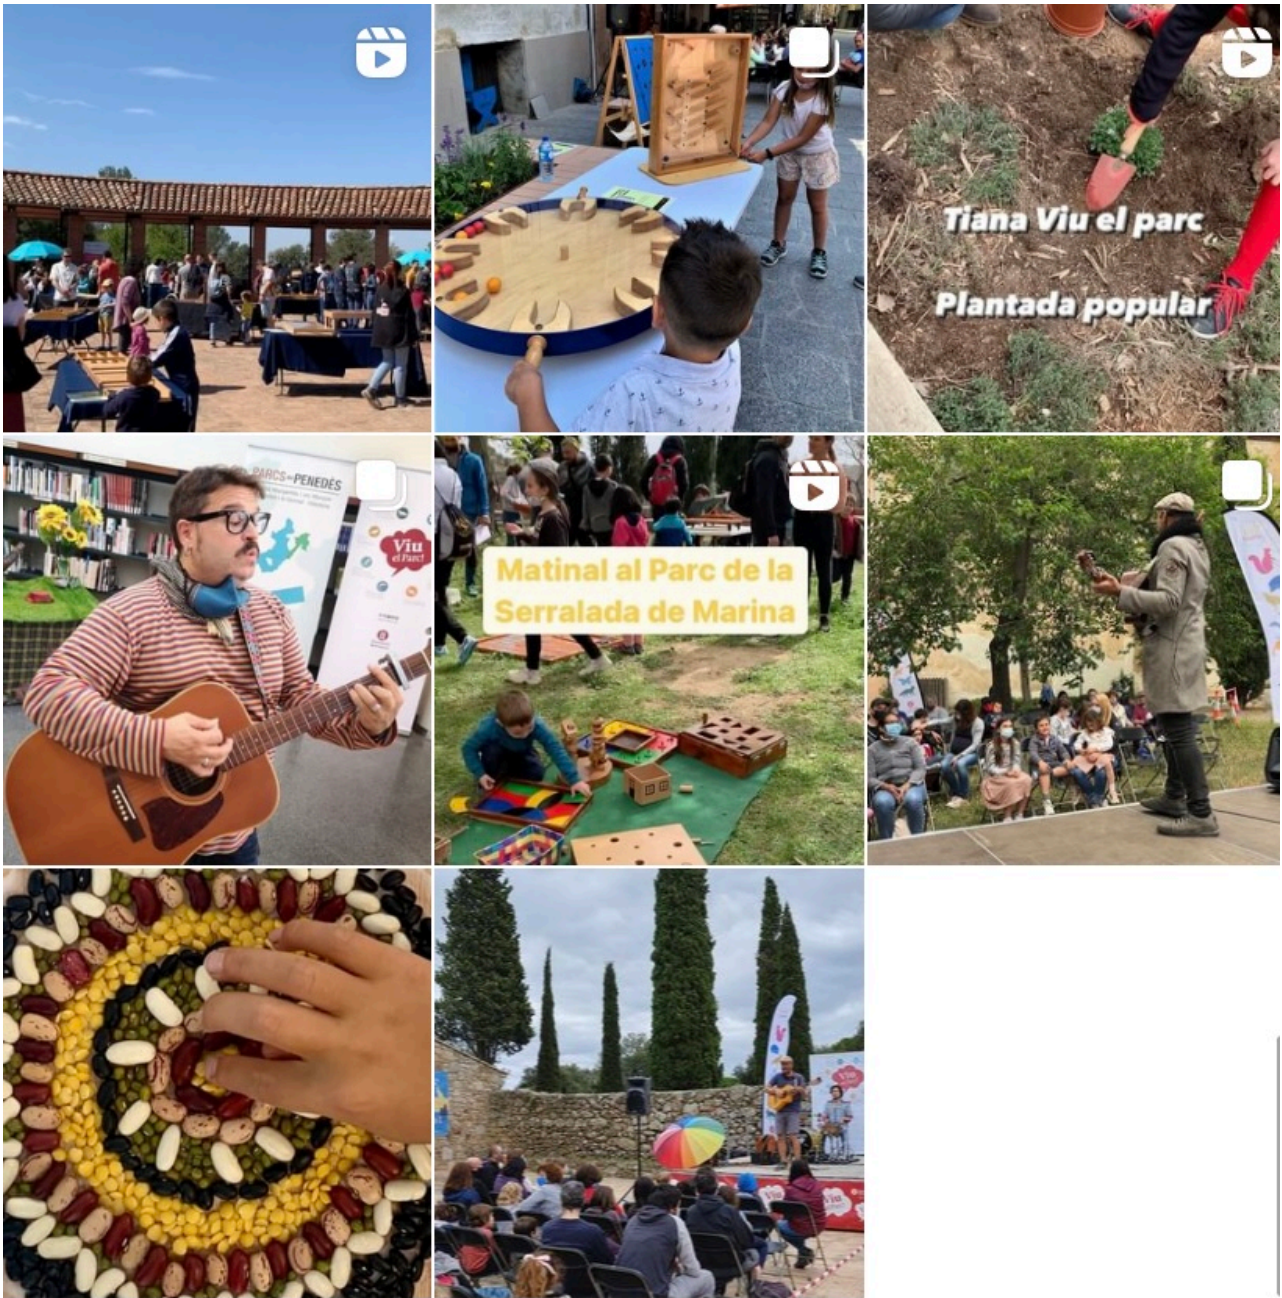

El públic va seguir amb molt d'interès les explicacions que Laura Castellet, **La Joglaressa**, va fer de la història dels instruments, les llegendes i les xafarderies, i van poder veure instruments dels materials més diversos i entendre la tecnologia per a fer-los.

Al tancament, el programa tenia 2.820 seguidors a **Facebook** i 1.632 a **Twitter**. Tots ells s'han redirigit als comptes genèrics de la Xarxa de Parcs Naturals d'ambdues xarxes.

Viu el parc té presència a les xarxes també amb una web pròpia que enguany s'ha actualitzat i a **L'informatiu dels parcs**.

Instagram

Es va crear al març de 2022 i a part de les activitats pròpies del programa Viu el parc, recolza la comunicació de @xarxadeparcs, i els programes Viu el parc escolar, Parcs en Concert i Poesia als Parcs.