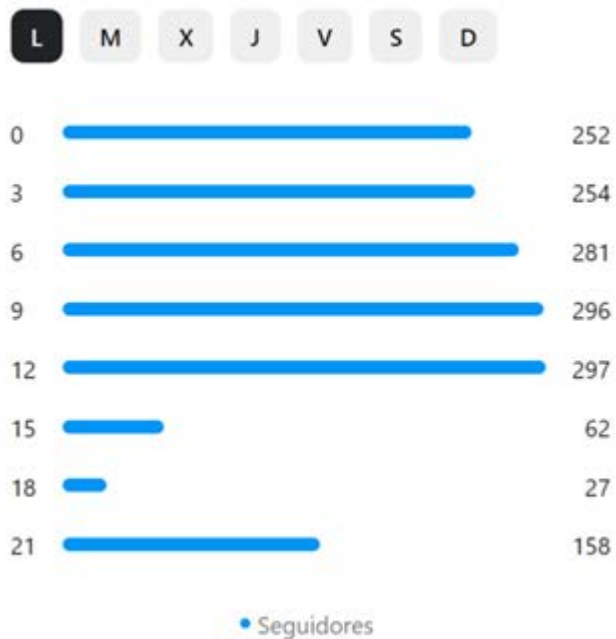

Visitas al perfil **144**

Toques en el enlace externo **7**

Seguidores ⓘ

912

Total de seguidores

Momentos de más actividad

L'informatiu dels Parcs

Disponibles al canal Youtube del cicle tots els recitals i espectacles del Poesia als parcs 2022