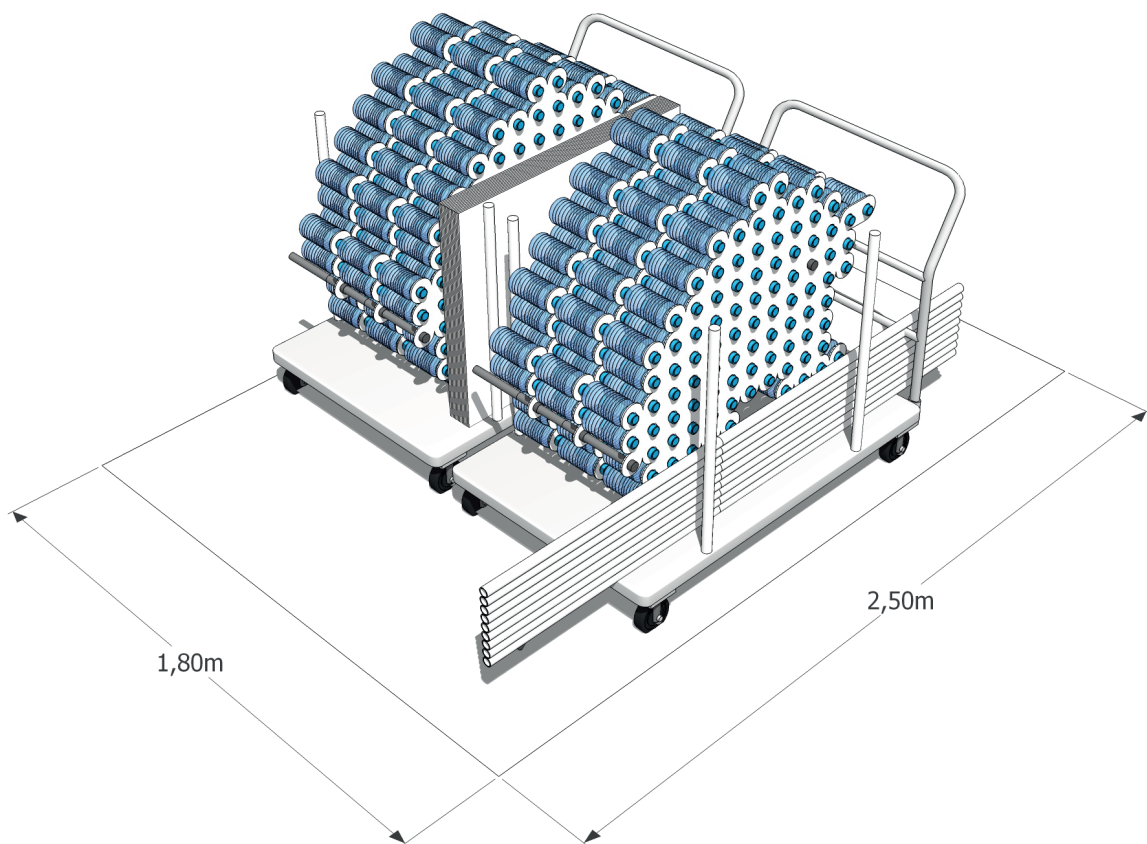

CARROS DE TRANSPORT

Disseny i producció de l'exposició itinerant "La vida de l'aigua"
DIPUTACIÓ DE BARCELONA
Gener 2017