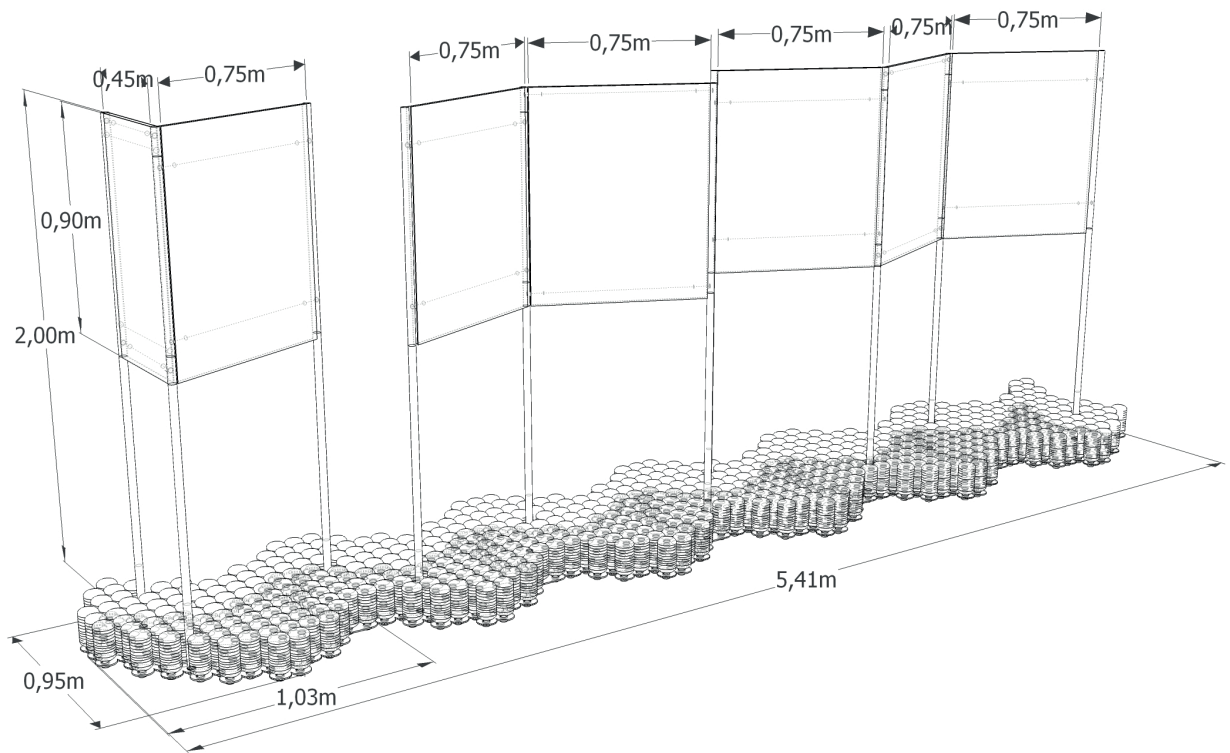

MIDES

Disseny i producció de l'exposició itinerant "La vida de l'aigua"
DIPUTACIÓ DE BARCELONA
Gener 2017