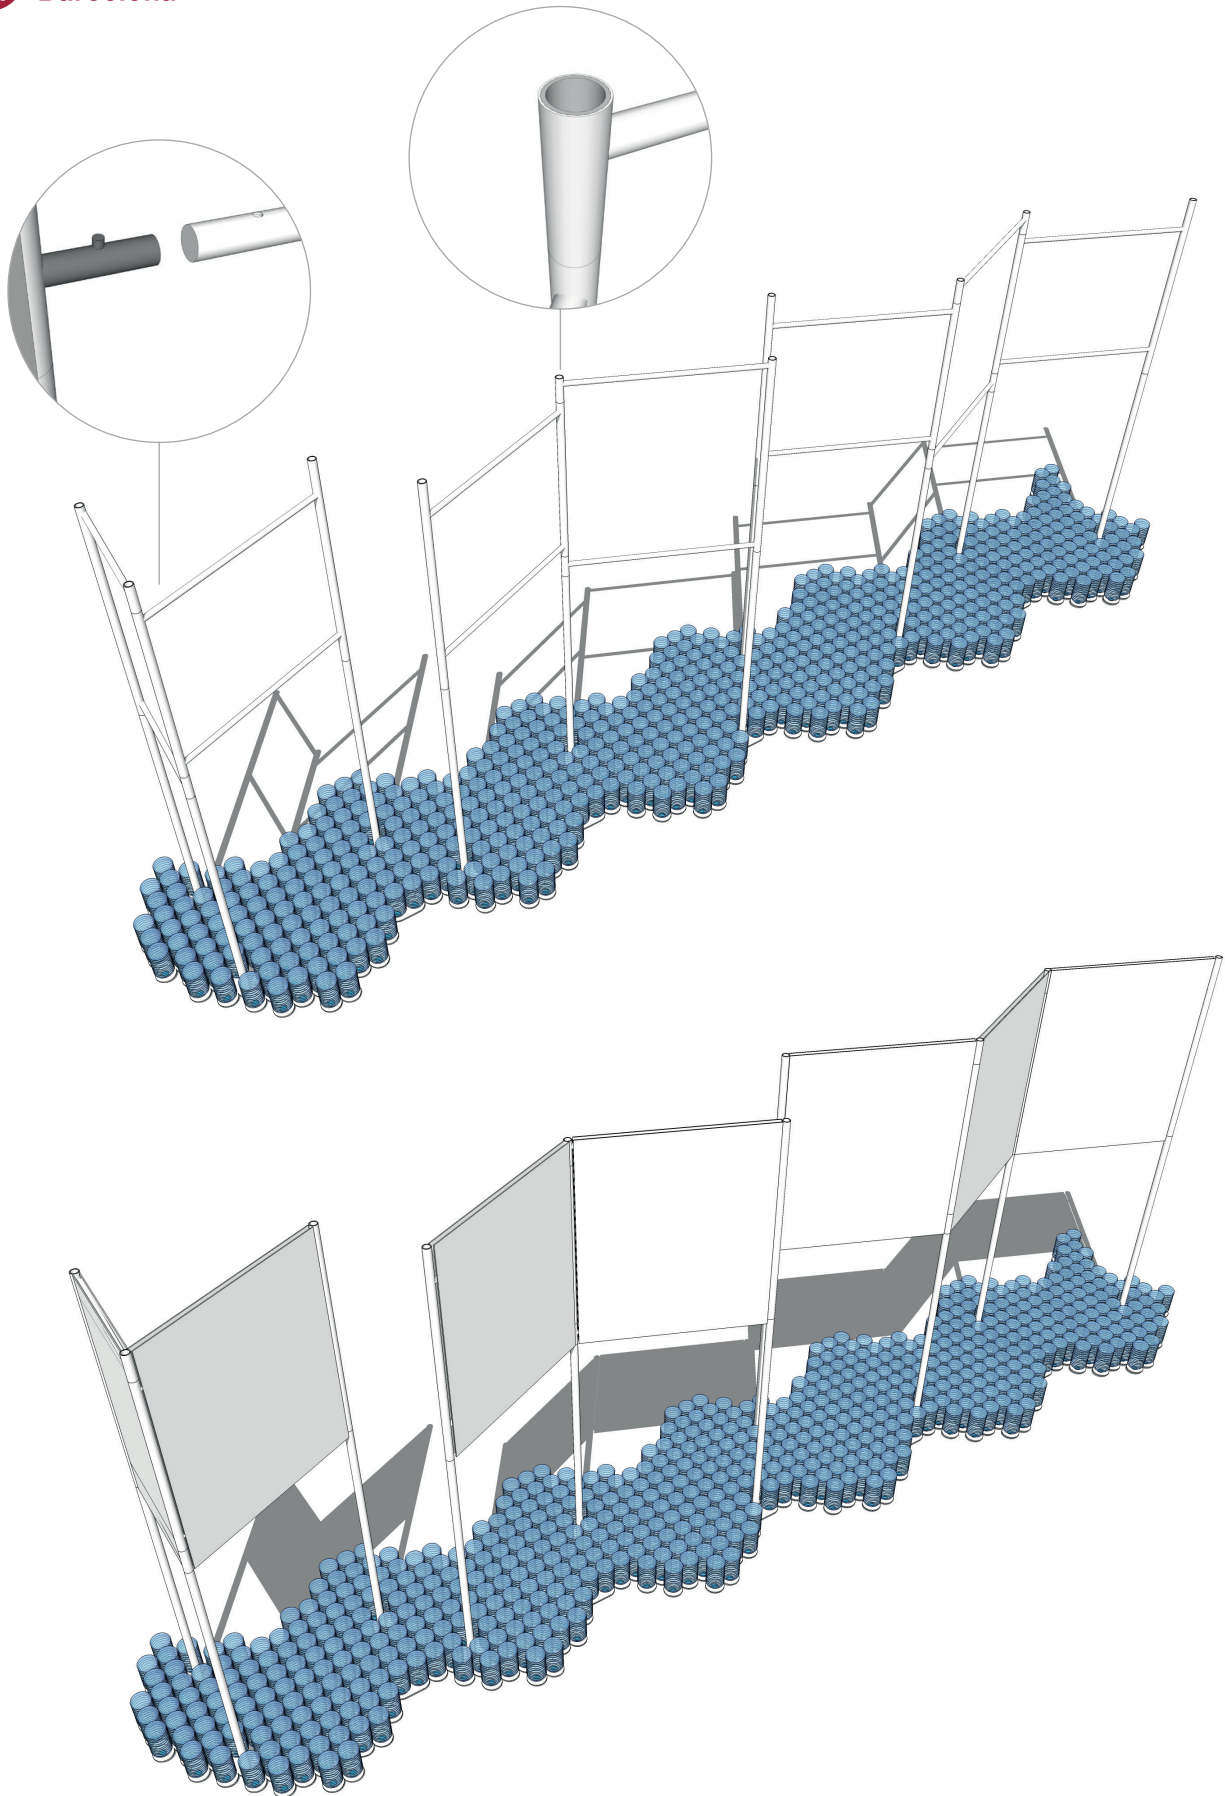

## MUNTATGE DE PLAFONS

Disseny i producció de l'exposició itinerant "La vida de l'aigua"  
DIPUTACIÓ DE BARCELONA  
Gener 2017

## BASES I SUPORTS VERTICALS

Disseny i producció de l'exposició itinerant "La vida de l'aigua"  
DIPUTACIÓ DE BARCELONA  
Gener 2017

## PERSPECTIVA GENERAL

Disseny i producció de l'exposició itinerant "La vida de l'aigua"  
DIPUTACIÓ DE BARCELONA  
Gener 2017